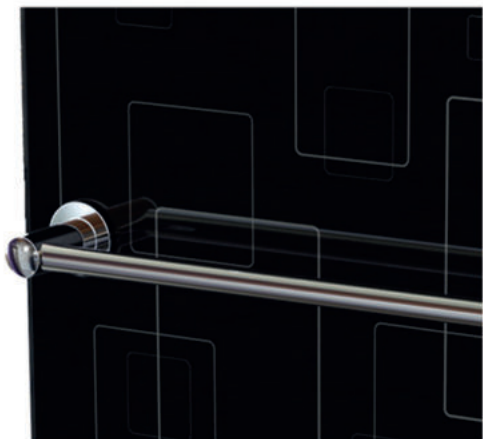

### Technical Data GW-IBP-750-Square

Artikel-Nr. / Article Number:	60604
Grundfarbe / Basic Colour:	Schwarz Motiv Quadrat / Black Square Design
Abmessungen / Dimensions:	1200 x 600 x 11 mm (Wandabstand: 75 mm)
Gewicht / Weight:	14,2 kg / Kilos
Spannung / Power Supply:	230V/50 Hz
Schutzklasse / Protection Class:	IP 44
Heizleistung / Heating Capacity:	750 Watts +/- 5%
Strahlungsweite / Radiation Range:	< 2,50 Meter
Strahlungswinkel / Radiation Angle:	ca. 170 ° / approx. 170 °
Oberflächentemperatur / Surface Temperature:	
Vorne / Front:	85°C +/- 5%
Hinten / Back:	50° - 60°C +/- 5%
Überhitzungsschutz / Overheating Protection:	Ja / Yes

Die Vorderseite unserer Infrarot-Glasheizung „Quadrat 750 Watt“ besteht aus bedrucktem, gehärtetem Sicherheitsglas.

Mit Ihrer geringen Tiefe verbindet das Glaspanel eine ansprechende Optik mit angenehmer Infrarotwärme.